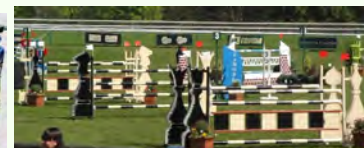

PICARDIE OBSTACLES

picardie-obstacles.com

Obstacles-
Traditionnelles
Publicitaires
Décoratifs

Chandelier
Gamme bois
Métallique
.....ALUMINIUM

Fiche Technique: TAQUET GALVA TIGE OU BOUTONS

Caractéristiques	STRUCTURE	ADAPTATION Rail percé Rail à glissière	TARIF
5 en 5.	acier	TIGES	7 € HT.
5 en 5.	Bi chromé	BOUTONS	7.50 € HT

Fiche Technique: TAQUET PVC BOUTONS

Caractéristiques	STRUCTURE	ADAPTATION 5 en 5.	TARIF
TAQUET 22(profondeur)	PVC	RAIL	4 € HT.
TAQUET 30 (profondeur)	PVC	RAIL	5€ HT.

Anne-Sophie et Pierrick MUYS

tél.06 80 65 04 16 - 06 40 59 73 57