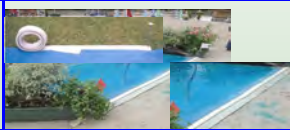

**MURET DE RIVIERE  
BARRE de 5m**

**CADRE DE RIVIERE**

**SOUBASSEMENT  
BARRES de RIVIERE**

Bâche polypropylène  
- Coloris : Bleu  
- Largeur : 1000 mm  
- Longueur : 3000 mm

**TARIF:**

RECTANGLE 169€ HT.  
ROND:1.20m diam. 185€ HT.

Kit RECEPTION RIVIERE-  
En 5m PLASTICINE blanche  
:226€ HT  
-PLASTICINE Dispo.en  
BLANC -JAUNE  
vendue au mètre

**TARIF:**

En 5m brut de bois530€ht  
Peint:685€ ht  
Barre de 5m brut:22€ ht.  
Peinte 35€ ht.